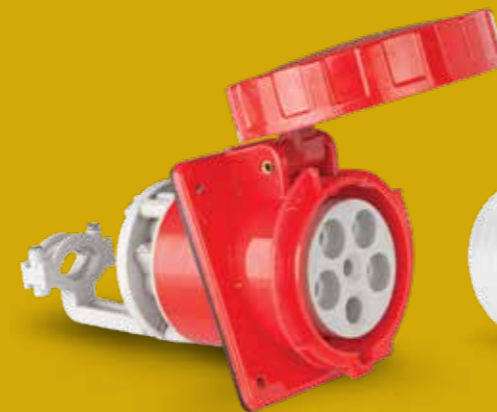

Order No.610

Order No.597

Разъем стационарный и переносный
 مأخذ ثابت ومتحرك
 32A-6h/380V~ 3P+N+⊕
5×32A

Order No.951

Order No.936

Order No.977

Order No.949

Разъем стационарный и переносный
 مأخذ ثابت ومتحرك
 63A-6h/346-415V~ 3P+N+⊕
5×63A