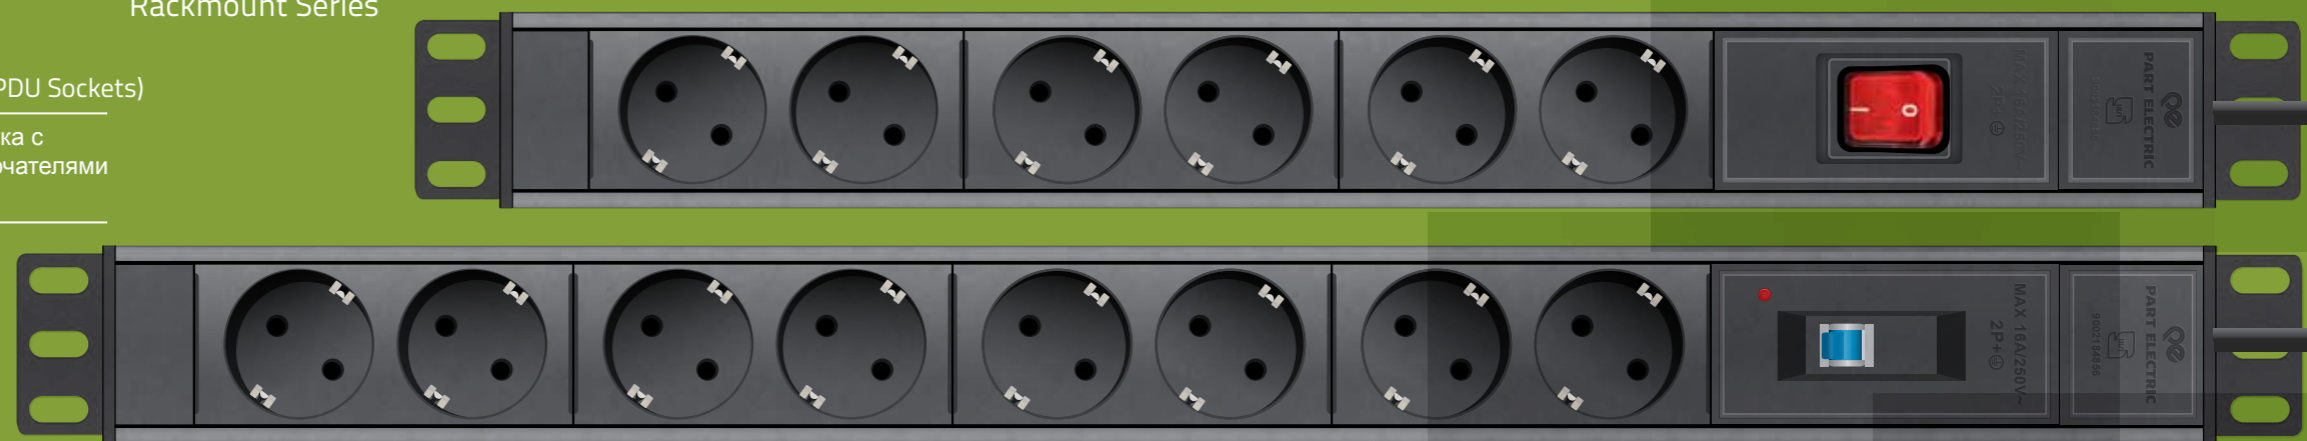

Rackmount Series

Rackmount Series

6 & 8 Way Power Distribution Units (PDU Sockets)

6-местная и 8-местная стоечная розетка с миниатюрным и двухполюсным выключателями (с металлическим основанием)

مآخذ كهرباء سيار رفيع لسته مآخذ وثمانية مآخذ مع مفتاح مصغر ومفتاح دويلكس (مع قاعدة تثبيت معدنية)

MAX. 16A250V~2P+⊕

Order No.5143 (1.8 متر) 6Way

Order No.2266 (1.8 متر) 8Way