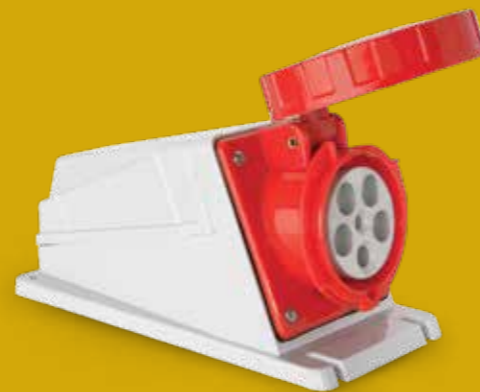

Order No.610

Order No.597

Разъем стационарный и переносный
 مأخذ ثابت ومتحرك
 32A-6h/380V~ 3P+N+⊕
5×32A

Order No.951

Order No.936

Order No.977

Order No.949

Разъем стационарный и переносный
 مأخذ ثابت ومتحرك
 63A-6h/346-415V~ 3P+N+⊕
5×63A